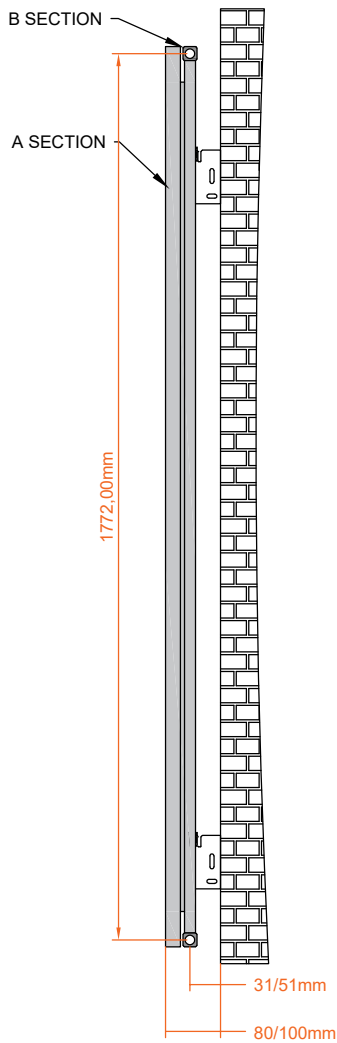

antracite/anthracite

bianco/white

Codice / Code	Finitura / Colour	Larghezza / Width (mm)	Altezza / Height (mm)	*Interasse attacchi / Inlet Outlet distance (mm)	Contenuto acqua / Water content (lt)	Peso / Weight (kg)	Resa termica / Heat output ΔT 30 watts	Resa termica / Heat output ΔT 50 watts	Resa termica / Heat output ΔT 60 watts	Ideale per ambienti di m <sup>2</sup> / Ideal for rooms of m <sup>2</sup>
Y432-C180-A30	Antracite / Anthracite	280	1800	280	1.8	8.5	363	692	872	6.68
Y432-C180-B30	Bianco / White	280	1800	280	1.8	8.5	363	692	872	6.68
Y432-C180-A40	Antracite / Anthracite	375	1800	375	2.3	10.5	484	924	1162	8.90
Y432-C180-B40	Bianco / White	375	1800	375	2.3	10.5	484	924	1162	8.90
Y432-C180-A50	Antracite / Anthracite	470	1800	470	2.9	12.5	605	1154	1453	11.13
Y432-C180-B50	Bianco / White	470	1800	470	2.9	12.5	605	1154	1453	11.13

Codice / Code	Finitura / Colour	Lunghezza / Width (mm)
Y432-CPS-C30	Cromo	280
Y432-CPS-C40	Cromo	375
Y432-CPS-C50	Cromo	470

Il produttore si riserva il diritto di modificare, senza alcun preavviso, le caratteristiche dei suoi prodotti. Le immagini sono puramente indicative.

info@nymodesign.com  
nymodesign.com

code Y432-C180  
 prodotto TERMOARREDO LINEA CALI

Y432-C180-A30  
 Y432-C180-B30

Y432-C180-A40  
 Y432-C180-B40

Y432-C180-A50  
 Y432-C180-B50

A SECTION

B SECTION

SCALE: 1/5

**ATTENZIONE:** la misura dell'interasse attacchi non comprende l'ingombro delle valvole.  
**ATTENTION:** the measure of the Inlet Outlet distance does not include the dimensions of the valves.