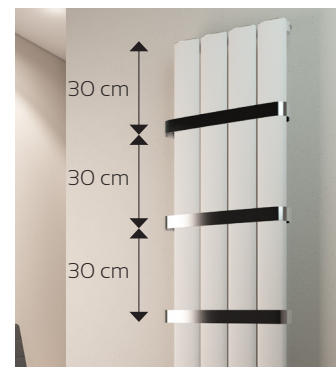

Il produttore si riserva il diritto di modificare, senza alcun preavviso, le caratteristiche dei suoi prodotti. Le immagini sono puramente indicative.

info@nymodesign.com
nymodesign.com