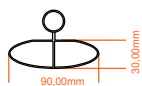

antracite/anthracite

bianco/white

Codice / Code	Finitura / Colour	Larghezza / Width (mm)	Altezza / Height (mm)	*Interasse attacchi / Inlet Outlet distance (mm)	Contenuto acqua / Water content (lt)	Peso / Weight (kg)	Resa termica / Heat output ΔT 30 watts	Resa termica / Heat output ΔT 50 watts	Resa termica / Heat output ΔT 60 watts	Ideale per ambienti di m <sup>2</sup> / Ideal for rooms of m <sup>2</sup>
Y432-C180-A30	Antracite / Anthracite	280	1800	280	1.8	8.5	363	692	872	6.68
Y432-C180-B30	Bianco / White	280	1800	280	1.8	8.5	363	692	872	6.68
Y432-C180-A40	Antracite / Anthracite	375	1800	375	2.3	10.5	484	924	1162	8.90
Y432-C180-B40	Bianco / White	375	1800	375	2.3	10.5	484	924	1162	8.90
Y432-C180-A50	Antracite / Anthracite	470	1800	470	2.9	12.5	605	1154	1453	11.13
Y432-C180-B50	Bianco / White	470	1800	470	2.9	12.5	605	1154	1453	11.13

info@nymodesign.com  
nymodesign.com

code Y432-C180  
 prodotto TERMOARREDO LINEA CALI

Y432-C180-A30  
 Y432-C180-B30

Y432-C180-A40  
 Y432-C180-B40

Y432-C180-A50  
 Y432-C180-B50

A SECTION

B SECTION

SCALE: 1/5

**ATTENZIONE:** la misura dell'interasse attacchi non comprende l'ingombro delle valvole.  
**ATTENTION:** the measure of the Inlet Outlet distance does not include the dimensions of the valves.