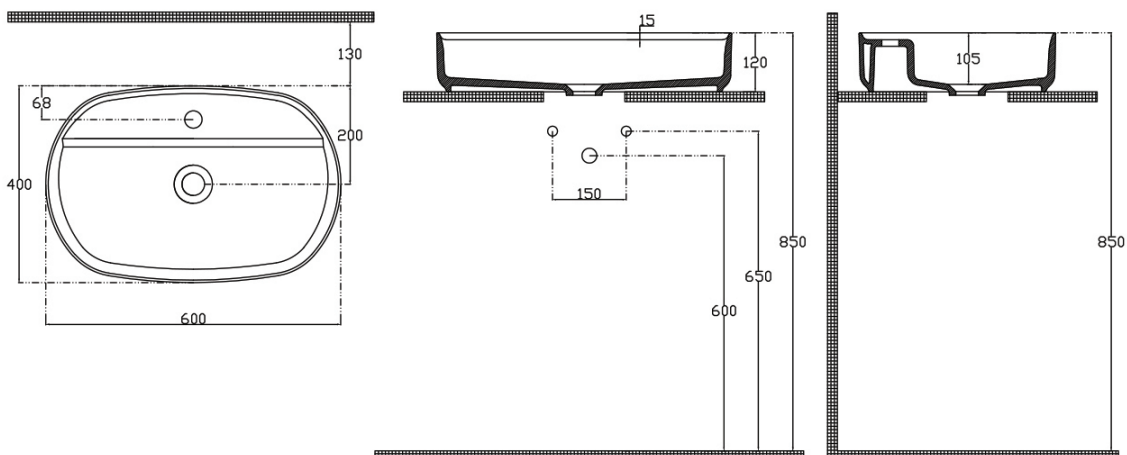

code Y182-NF122
 categoria Y
 prodotto LAVABO D'APPOGGIO OVALE CON FORO
 RUBINETTO INFINITY

INFINITY Collection

Lavabo d'appoggio ovale in ceramica serie INFINITY con foro rubinetto (non incluso). Bordo ultra sottile 5 mm, misure 60x40 cm. Senza troppopieno, fornito senza piletta (Y182-NF130ST). Collezione esclusiva disponibile in 13 finiture.