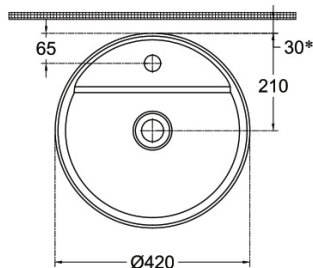

code Y182-NF120  
 categoria Y  
 prodotto **LAVABO D'APPOGGIO ROTONDO CON FORO**  
**RUBINETTO INFINITY**

**INFINITY** Collection

Lavabo d'appoggio rotondo in ceramica serie INFINITY con foro rubinetto (non incluso). Bordo ultra sottile 5 mm, diametro 42 cm. Senza troppopieno, fornito senza piletta (Y182-NF130ST). Collezione esclusiva disponibile in 13 finiture.