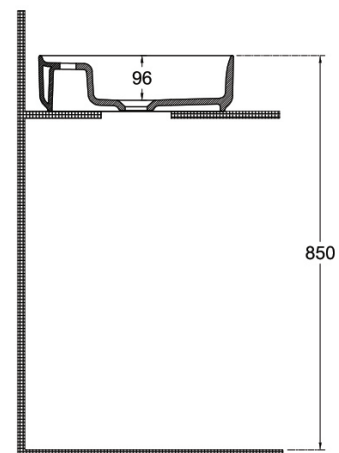

code Y182-NF120  
 categoria Y  
 prodotto **LAVABO D'APPOGGIO ROTONDO CON FORO**  
**RUBINETTO INFINITY**

**INFINITY** Collection

Lavabo d'appoggio rotondo in ceramica serie INFINITY con foro rubinetto (non incluso). Bordo ultra sottile 5 mm, diametro 42 cm. Senza troppopieno, fornito senza piletta (Y182-NF130ST). Collezione esclusiva disponibile in 13 finiture.