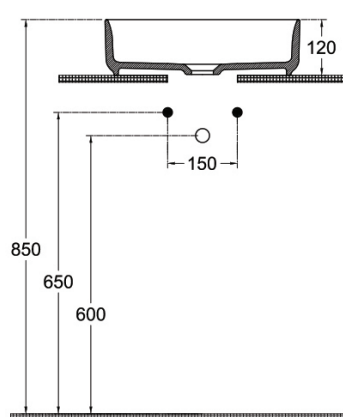

code Y182-NF120  
 categoria Y  
 prodotto **LAVABO D'APPOGGIO ROTONDO CON FORO**  
**RUBINETTO INFINITY**

**INFINITY** Collection

Lavabo d'appoggio rotondo in ceramica serie INFINITY con foro rubinetto (non incluso). Bordo ultra sottile 5 mm, diametro 42 cm. Senza troppopieno, fornito senza piletta (Y182-NF130ST). Collezione esclusiva disponibile in 13 finiture.