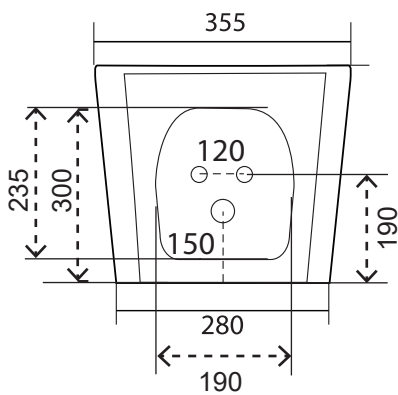

code Y182-CM350-R

Agg. 2026\_01

categoria Y

prodotto **BIDET FILO MURO VORTEXIA**

Bidet filo muro serie Vortexia in ceramica bianca. Fissaggi laterali inclusi. Con erogazione rubinetto.

**FISSAGGI  
INCLUSI**