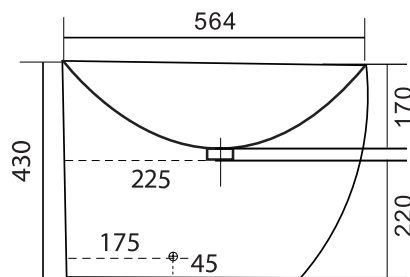

code Y182-CM350-R

Agg. 2026\_01

categoria Y

prodotto **BIDET FILO MURO VORTEXIA**

Bidet filo muro serie Vortexia in ceramica bianca. Fissaggi laterali inclusi. Con erogazione rubinetto.

**FISSAGGI  
INCLUSI**