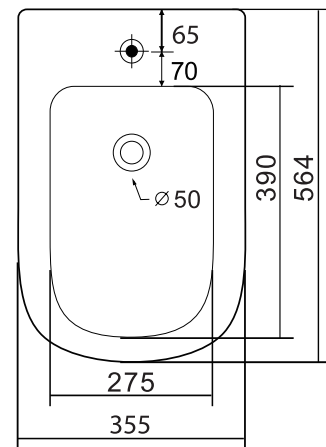

code Y182-CM350-R

Agg. 2026\_01

categoria Y

prodotto **BIDET FILO MURO VORTEXIA**

Bidet filo muro serie Vortexia in ceramica bianca. Fissaggi laterali inclusi. Con erogazione rubinetto.

**FISSAGGI  
INCLUSI**