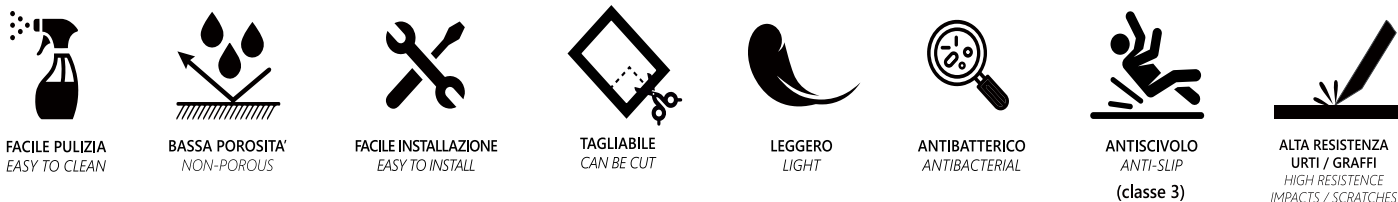

**code** Y179-1RBF  
**categoria** -  
**prodotto** **PIATTO DOCCIA NYMO DESIGN BIANCO FOSFORESCENTE**

**DESCRIZIONE DEL PRODOTTO**

Piatto doccia rettangolare ultra piatto H. 2,7 cm, in resina minerale, rivestito in gelcoat fosforescente verde, con trattamento antibatterico e antiscivolo C3. Alta resistenza ad agenti chimici, agli urti e ai graffi.

Texture in stile ardesia anche sui lati. Griglia quadrata in acciaio inox AISI 304.

Fornito senza piletta (consigliato 371-397; 371-3952; 371-395).

**TEXTURE ARDESIA ANCHE SUI LATI**

2,5 - 2,7 cm

**MISURE DISPONIBILI**

A	B	C	D
70	90/100/110/120/130/140 170	41 61	35
80	90/116/120/130/140	41	40
90	100/120 180	41 61	45

Il produttore si riserva il diritto di modificare, senza alcun preavviso, le caratteristiche dei suoi prodotti. Le immagini sono puramente indicative.