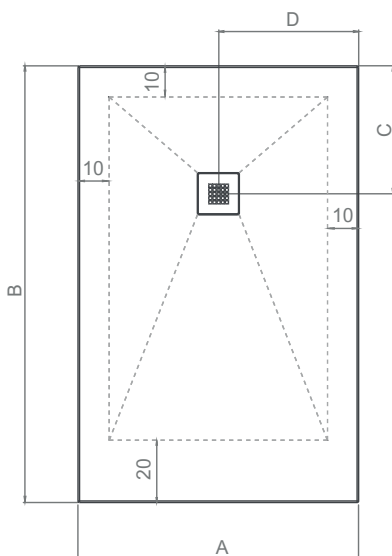

**code** Y179-1RBF  
**categoria** -  
**prodotto** **PIATTO DOCCIA NYMO DESIGN BIANCO FOSFORESCENTE**

**DESCRIZIONE DEL PRODOTTO**

Piatto doccia rettangolare ultra piatto H. 2,7 cm, in resina minerale, rivestito in gelcoat fosforescente verde, con trattamento antibatterico e antiscivolo C3. Alta resistenza ad agenti chimici, agli urti e ai graffi.

Texture in stile ardesia anche sui lati. Griglia quadrata in acciaio inox AISI 304.

Fornito senza piletta (consigliato 371-397; 371-3952; 371-395).

**TEXTURE ARDESIA ANCHE SUI LATI**

2,5 - 2,7 cm

**MISURE DISPONIBILI**

A	B	C	D
70	90/100/110/120/130/140 170	41 61	35
80	90/116/120/130/140	41	40
90	100/120 180	41 61	45

Il produttore si riserva il diritto di modificare, senza alcun preavviso, le caratteristiche dei suoi prodotti. Le immagini sono puramente indicative.