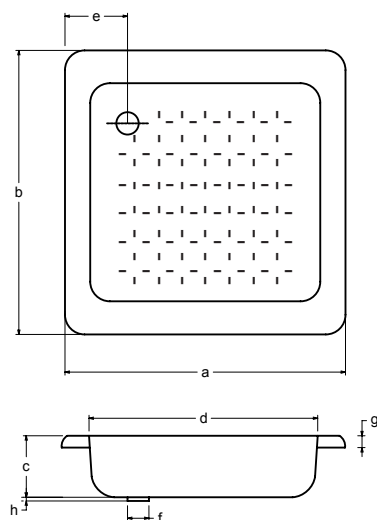

**Piatti doccia quadrati antislip - Square shower trays with antislip -
Receveurs de douche carres avec antidérapant**

Antisdrucchiolo piatto doccia
90x90

CARATTERISTICHE TECNICHE

PIATTO DOCCIA con antisdrucchiolo	a	b	c	d	e	f	g	h
80 x 80 x 16	800	800	150	700	190	52	28	10
80 x 80 x 8	800	800	80	700	190	52	28	10
70 x 70 x 8	700	700	70	600	160	52	28	9

PIATTI DOCCIA - SHOWER TRAYS -
RECEVEURS DE DOUCHE