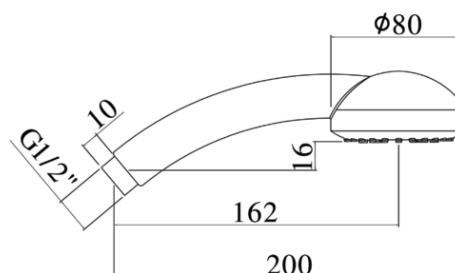

docce - hand showers

DESCRIZIONE | DESCRIPTION

- Doccia TRIESTE BIS completa di:
- Ø80mm
- attacco 1/2"G
- TRIESTE BIS hand-shower complete with:
- Ø80mm
- 1/2"G connection

ARTICOLO | ARTICLE

ZDOC 081

- monogetto in ABS
- single spray ABS hand-shower

FINITURE | FINISHES

ZDOC 081

CR- Cromo | Chrome

RAPPORTO PROVA PORTATA | FLOW RATE REPORT

	Uscita outlet	Pressione / Pressure (bar)									
		0,5	1	1.5	2	2.5	3	3.5	4	4.5	5
Portata / Flow rate (l / min)		7.44	10.53	13.52	15.86	18.18	20.08	22.03	23.82	25.41	26.99