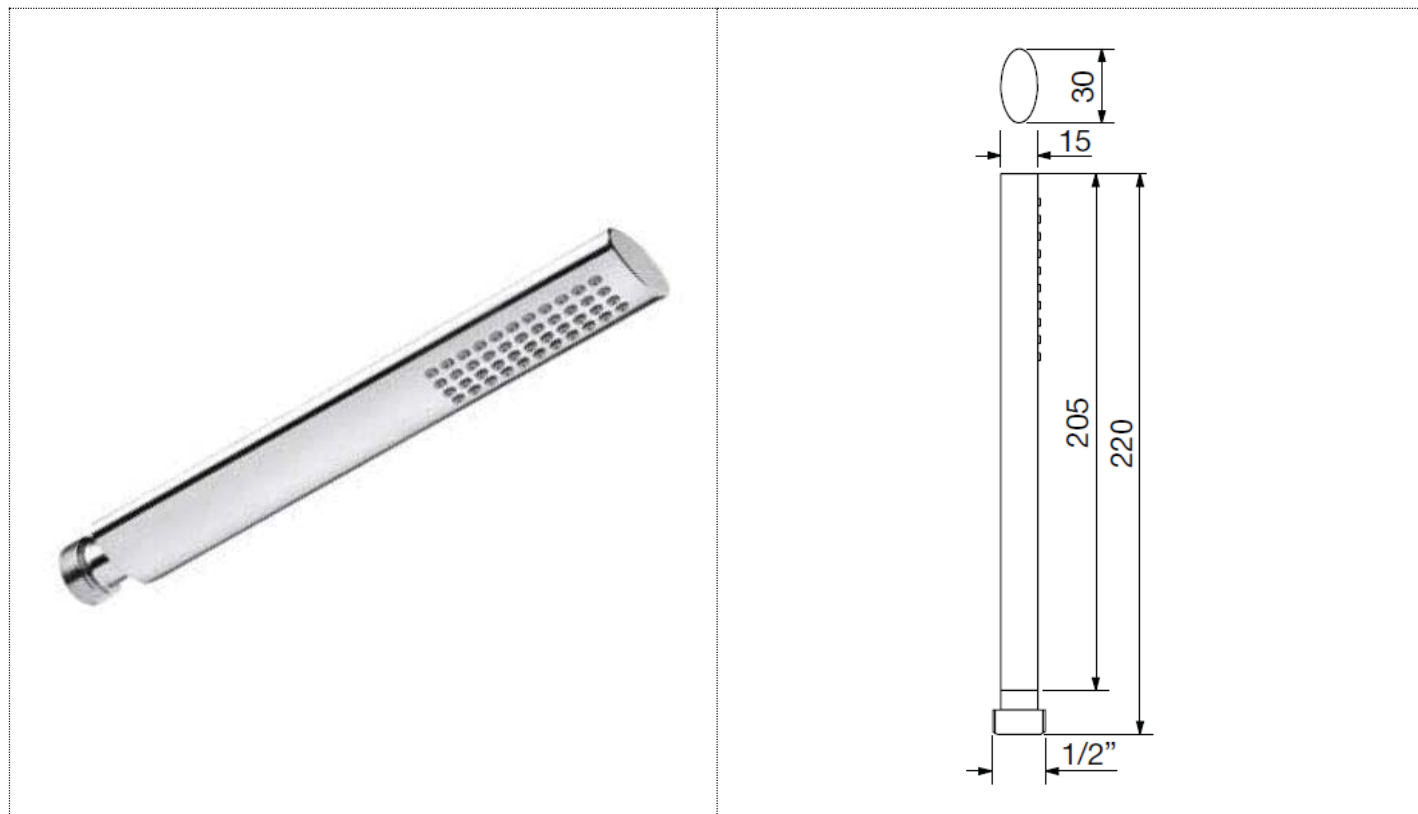

SCHEMA TECNICA

SPECIFICHE TECNICHE

Finitura	Cromo
Tipologia prodotto	Moderno
Materiale	ABS
Ugelli anticalcare	Inclusi
Attacco	1/2" M

Sebbene sia stata prestata ogni cura per garantire che le informazioni incluse in questo documento fossero accurate al momento della stampa, ci riserviamo il diritto di modificare le specifiche in qualsiasi momento. Le fotografie riprodotte in questo documento rientrano nei vincoli del processo di stampa e NON devono essere utilizzate per altri scopi.