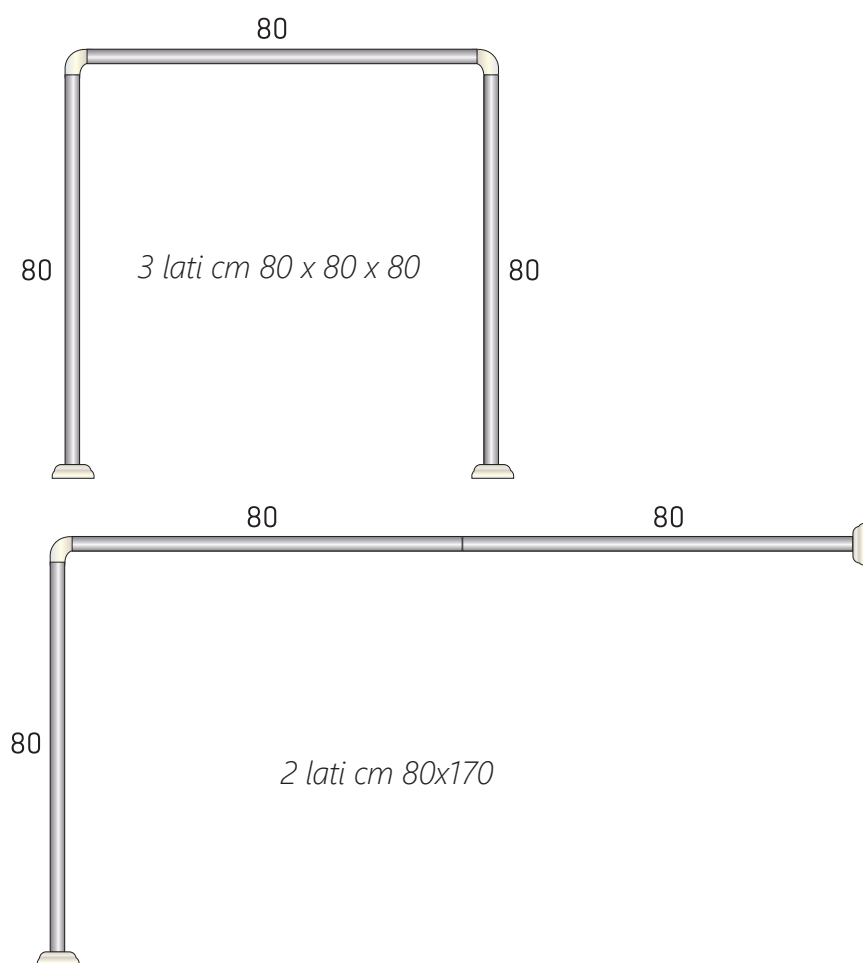

Codice 102-024

Categoria 1-02

Prodotto

BASTONE UNIVERSALE REGGITENDA DOCCIA-VASCA

DESCRIZIONE DEL PRODOTTO

Bastone universale per doccia-vasca. Possibilità 3 lati cm 80 x 80 x 80 o 2 lati cm 80 x 170. Anticorrosione, antiruggine. 100% alluminio - parti in plastica ABS e nylon. Disponibile in bianco e alluminio c/ sotegni e rosoni trasparenti. Prodotto interamente in Italia.

102-024-CR ALLUMINIO/TRASPARENTE

102-024-BI BIANCO