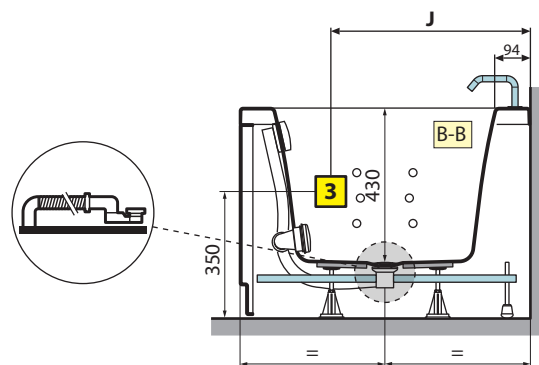

# Y

**CODICE** 101-800-...  
**VASCA CON TELAIO E**  
**PANNELLI MOD. Y**

model	A	B	C	D	E	F	G	H	I	J
160x70	1597	700	725	800	1120	420	450	500	540	500
170x70	1696	700	870	940	1220	420	450	500	542	500
180x80	1797	798	880	949	1240	490	500	550	580	550
190x80	1897	798	930	1001	1300	440	500	550	580,5	550