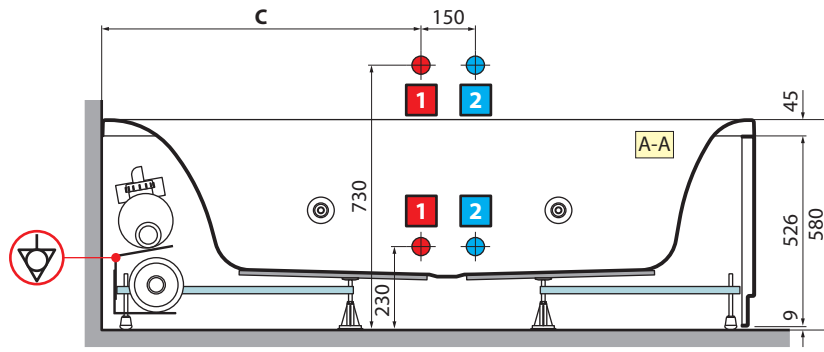

# Y

**CODICE** 101-800-...  
**VASCA CON TELAIO E**  
**PANNELLI MOD. Y**

model	A	B	C	D	E	F	G	H	I	J
160x70	1597	700	725	800	1120	420	450	500	540	500
170x70	1696	700	870	940	1220	420	450	500	542	500
180x80	1797	798	880	949	1240	490	500	550	580	550
190x80	1897	798	930	1001	1300	440	500	550	580,5	550