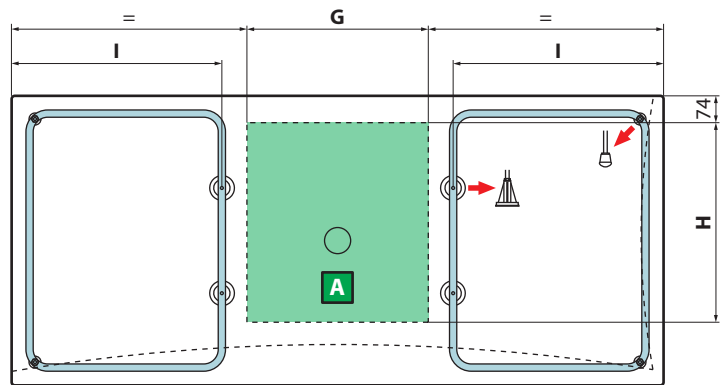

# Y

**CODICE** 101-800-...  
**VASCA CON TELAIO E**  
**PANNELLI MOD. Y**

model	A	B	C	D	E	F	G	H	I	J
160x70	1597	700	725	800	1120	420	450	500	540	500
170x70	1696	700	870	940	1220	420	450	500	542	500
180x80	1797	798	880	949	1240	490	500	550	580	550
190x80	1897	798	930	1001	1300	440	500	550	580,5	550