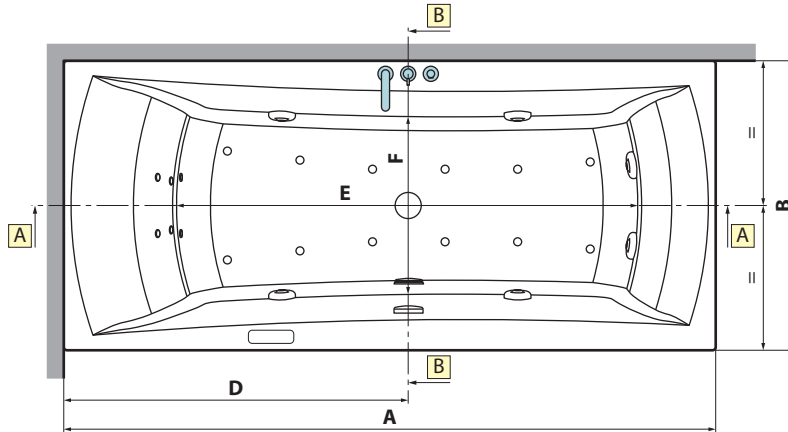

# Y

**CODICE** 101-800-...  
**VASCA CON TELAIO E**  
**PANNELLI MOD. Y**

model	A	B	C	D	E	F	G	H	I	J
160x70	1597	700	725	800	1120	420	450	500	540	500
170x70	1696	700	870	940	1220	420	450	500	542	500
180x80	1797	798	880	949	1240	490	500	550	580	550
190x80	1897	798	930	1001	1300	440	500	550	580,5	550