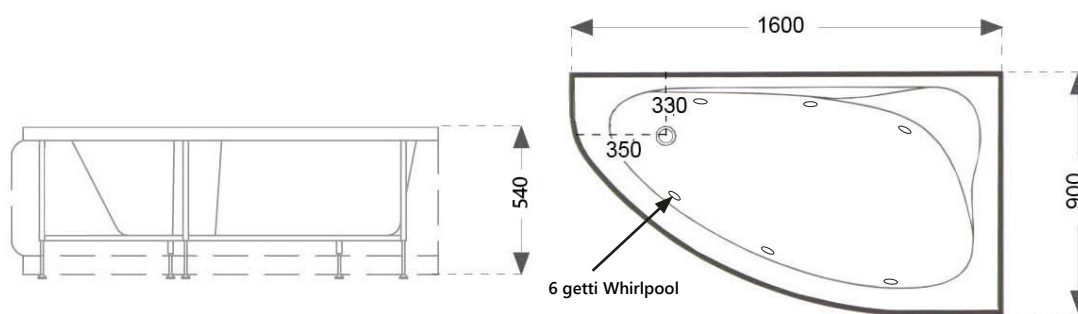

Codice 101-76160

Categoria 1-01

Prodotto

VASCA CON IDROMASSAGGIO ANGOLARE
MODELLO ZAIRA CON PANNELLO

DESCRIZIONE DEL PRODOTTO

Vasca idromassaggio Zaira in materiale acrilico e 6 getti. La vasca viene fornita completa di pannello frontale e base. Dimensioni cm 160 x 90. **ATTENZIONE! NON IDONEA PER RUBINETTERIA SU BORDO VASCA**

101-76160-DX versione destra

101-76160-SX versione sinistra

Predisposizioni versione DX
Predispositions version R

* punto consigliato per la rubinetteria a muro
Suggested point for wall taps

Predisposizioni versione SX
Predispositions version L

* punto consigliato per la rubinetteria a muro
Suggested point for wall taps