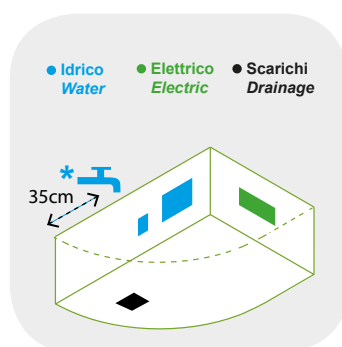

Codice 101-76160

Categoria 1-01

Prodotto

VASCA CON IDROMASSAGGIO ANGOLARE
MODELLO ZAIRA CON PANNELLO

DESCRIZIONE DEL PRODOTTO

Vasca idromassaggio Zaira in materiale acrilico e 6 getti. La vasca viene fornita completa di pannello frontale e base. Dimensioni cm 160 x 90. **ATTENZIONE! NON IDONEA PER RUBINETTERIA SU BORDO VASCA**

101-76160-DX versione destra

101-76160-SX versione sinistra

Predisposizioni versione DX
Predispositions version R

* punto consigliato per la rubinetteria a muro
Suggested point for wall taps

Predisposizioni versione SX
Predispositions version L

* punto consigliato per la rubinetteria a muro
Suggested point for wall taps