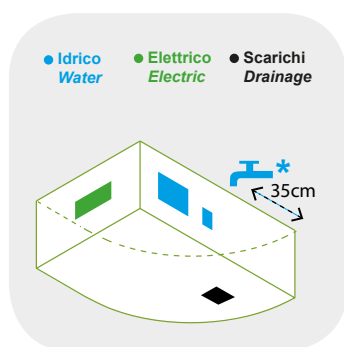

Codice 101-76160

Categoria 1-01

Prodotto

VASCA CON IDROMASSAGGIO ANGOLARE
MODELLO ZAIRA CON PANNELLO

DESCRIZIONE DEL PRODOTTO

Vasca idromassaggio Zaira in materiale acrilico e 6 getti. La vasca viene fornita completa di pannello frontale e base. Dimensioni cm 160 x 90. **ATTENZIONE! NON IDONEA PER RUBINETTERIA SU BORDO VASCA**

101-76160-DX versione destra

101-76160-SX versione sinistra

Predisposizioni versione DX
Predispositions version R

* punto consigliato per la rubinetteria a muro
Suggested point for wall taps

Predisposizioni versione SX
Predispositions version L

* punto consigliato per la rubinetteria a muro
Suggested point for wall taps