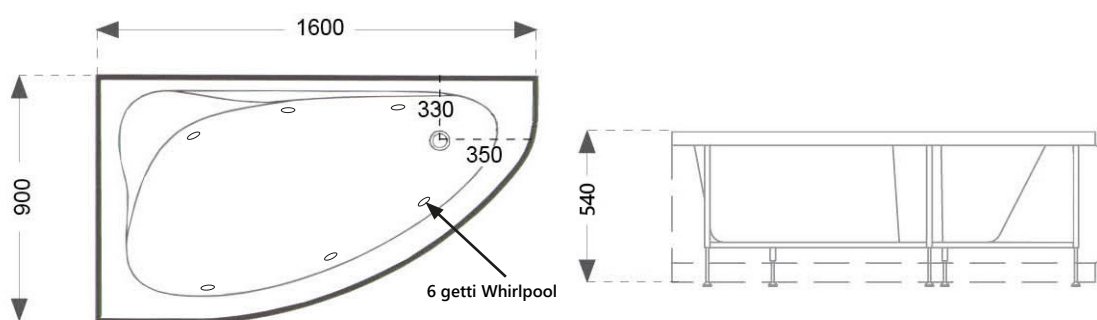

Codice 101-76160

Categoria 1-01

Prodotto

VASCA CON IDROMASSAGGIO ANGOLARE
MODELLO ZAIRA CON PANNELLO

DESCRIZIONE DEL PRODOTTO

Vasca idromassaggio Zaira in materiale acrilico e 6 getti. La vasca viene fornita completa di pannello frontale e base. Dimensioni cm 160 x 90. **ATTENZIONE! NON IDONEA PER RUBINETTERIA SU BORDO VASCA**

101-76160-DX versione destra

101-76160-SX versione sinistra

Predisposizioni versione DX
Predispositions version R

* punto consigliato per la rubinetteria a muro
Suggested point for wall taps

Predisposizioni versione SX
Predispositions version L

* punto consigliato per la rubinetteria a muro
Suggested point for wall taps