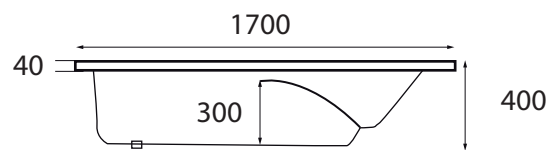

101-6020-70120

Capacità acqua (litri)\* = 105    Peso (KG) = 13,5

101-6020-70140

Capacità acqua (litri) = 130    Peso (KG) = 15

101-6020-70150

Capacità acqua (litri) = 143    Peso (KG) = 16,8

101-6020-70160

Capacità acqua (litri) = 156    Peso (KG) = 18

101-6020-70170

Capacità acqua (litri) = 170    Peso (KG) = 19,5

\*Capacità rilevata con il livello dell'acqua all'altezza del troppo pieno