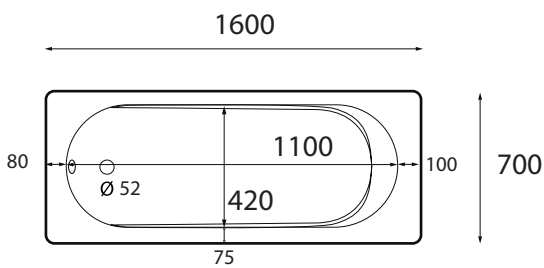

101-6020-70120

Capacità acqua (litri)\* = 105    Peso (KG) = 13,5

101-6020-70140

Capacità acqua (litri) = 130    Peso (KG) = 15

101-6020-70150

Capacità acqua (litri) = 143    Peso (KG) = 16,8

101-6020-70160

Capacità acqua (litri) = 156    Peso (KG) = 18

101-6020-70170

Capacità acqua (litri) = 170    Peso (KG) = 19,5

\*Capacità rilevata con il livello dell'acqua all'altezza del troppo pieno