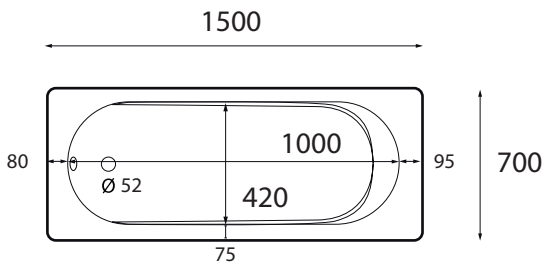

101-6020-70120

Capacità acqua (litri)\* = 105    Peso (KG) = 13,5

101-6020-70140

Capacità acqua (litri) = 130    Peso (KG) = 15

101-6020-70150

Capacità acqua (litri) = 143    Peso (KG) = 16,8

101-6020-70160

Capacità acqua (litri) = 156    Peso (KG) = 18

101-6020-70170

Capacità acqua (litri) = 170    Peso (KG) = 19,5

\*Capacità rilevata con il livello dell'acqua all'altezza del troppo pieno