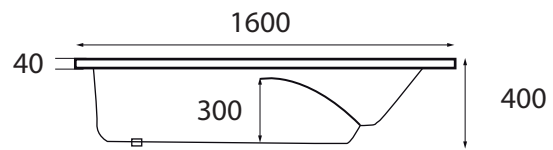

101-6020-70120

Capacità acqua (litri)\* = 105    Peso (KG) = 13,5

101-6020-70140

Capacità acqua (litri) = 130    Peso (KG) = 15

101-6020-70150

Capacità acqua (litri) = 143    Peso (KG) = 16,8

101-6020-70160

Capacità acqua (litri) = 156    Peso (KG) = 18

101-6020-70170

Capacità acqua (litri) = 170    Peso (KG) = 19,5

\*Capacità rilevata con il livello dell'acqua all'altezza del troppo pieno