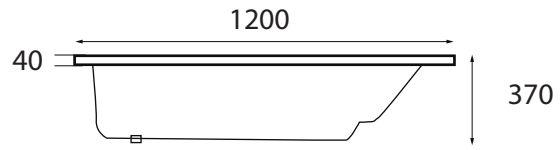

101-6020-70120

Capacità acqua (litri)\* = 105    Peso (KG) = 13,5

101-6020-70140

Capacità acqua (litri) = 130    Peso (KG) = 15

101-6020-70150

Capacità acqua (litri) = 143    Peso (KG) = 16,8

101-6020-70160

Capacità acqua (litri) = 156    Peso (KG) = 18

101-6020-70170

Capacità acqua (litri) = 170    Peso (KG) = 19,5

\*Capacità rilevata con il livello dell'acqua all'altezza del troppo pieno