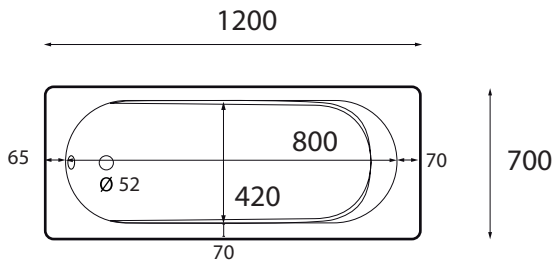

101-6020-70120

Capacità acqua (litri)\* = 105    Peso (KG) = 13,5

101-6020-70140

Capacità acqua (litri) = 130    Peso (KG) = 15

101-6020-70150

Capacità acqua (litri) = 143    Peso (KG) = 16,8

101-6020-70160

Capacità acqua (litri) = 156    Peso (KG) = 18

101-6020-70170

Capacità acqua (litri) = 170    Peso (KG) = 19,5

\*Capacità rilevata con il livello dell'acqua all'altezza del troppo pieno