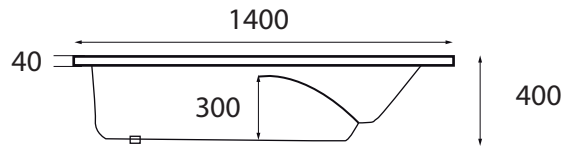

101-6020-70120

Capacità acqua (litri)\* = 105    Peso (KG) = 13,5

101-6020-70140

Capacità acqua (litri) = 130    Peso (KG) = 15

101-6020-70150

Capacità acqua (litri) = 143    Peso (KG) = 16,8

101-6020-70160

Capacità acqua (litri) = 156    Peso (KG) = 18

101-6020-70170

Capacità acqua (litri) = 170    Peso (KG) = 19,5

\*Capacità rilevata con il livello dell'acqua all'altezza del troppo pieno