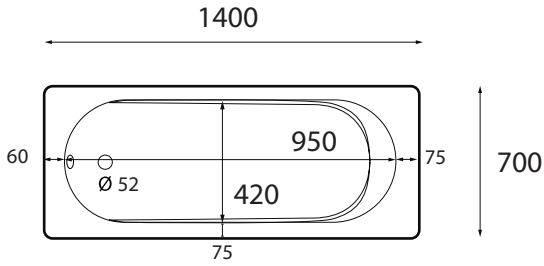

101-6020-70120

Capacità acqua (litri)\* = 105    Peso (KG) = 13,5

101-6020-70140

Capacità acqua (litri) = 130    Peso (KG) = 15

101-6020-70150

Capacità acqua (litri) = 143    Peso (KG) = 16,8

101-6020-70160

Capacità acqua (litri) = 156    Peso (KG) = 18

101-6020-70170

Capacità acqua (litri) = 170    Peso (KG) = 19,5

\*Capacità rilevata con il livello dell'acqua all'altezza del troppo pieno