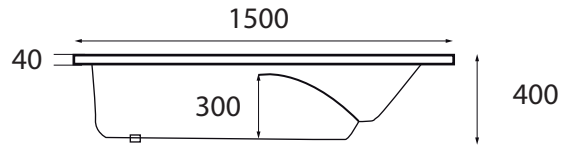

101-6020-70120

Capacità acqua (litri)\* = 105    Peso (KG) = 13,5

101-6020-70140

Capacità acqua (litri) = 130    Peso (KG) = 15

101-6020-70150

Capacità acqua (litri) = 143    Peso (KG) = 16,8

101-6020-70160

Capacità acqua (litri) = 156    Peso (KG) = 18

101-6020-70170

Capacità acqua (litri) = 170    Peso (KG) = 19,5

\*Capacità rilevata con il livello dell'acqua all'altezza del troppo pieno