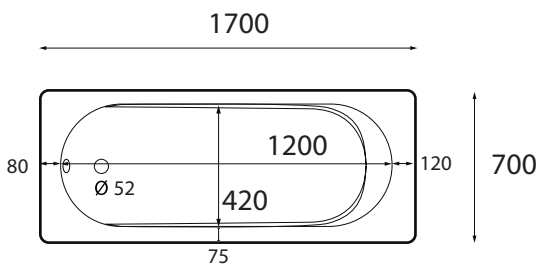

101-6020-70120

Capacità acqua (litri)\* = 105    Peso (KG) = 13,5

101-6020-70140

Capacità acqua (litri) = 130    Peso (KG) = 15

101-6020-70150

Capacità acqua (litri) = 143    Peso (KG) = 16,8

101-6020-70160

Capacità acqua (litri) = 156    Peso (KG) = 18

101-6020-70170

Capacità acqua (litri) = 170    Peso (KG) = 19,5

\*Capacità rilevata con il livello dell'acqua all'altezza del troppo pieno