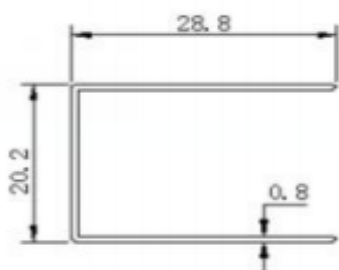

Codice 100-WTB2

Categoria 1-00c

Prodotto

BOX DOCCIA 2 LATI CRISTALLO 5/6 MM  
LINEA WONDER

## DESCRIZIONE DEL PRODOTTO

Box doccia 2 lati in cristallo trasparente con lato fisso sp. 5mm e lato scorrevole sp. 6mm; chiusura magnetica e ante scorrevoli (2 cuscinetti a doppio rullo per la guida superiore e 2 cuscinetti monorullo con il pulsante di sganciamento porta per la guida inferiore). Profili regolabili in diminuzione di cm 2 (es. lato da 70 può avere regolazione da 68 a 70) Altezza 190 cm. Profilo in alluminio cromato.

## MISURE DISPONIBILI

100-WTB2-C7090	cm 68-70 x 88-90 x 190
100-WTB2-C80	cm 78-80 x 78-80 x 190
100-WTB2-C80100	cm 78-80 x 98-100 x 190
100-WTB2-C80120	cm 78-80 x 118-120 x 190
100-WTB2-C70120	cm 68-70 x 118-120 x 190
100-WTB2-C70100	cm 68-70 x 98-100 x 190

GUIDA

MANIGLIA  
CROMO

RULLI E  
CUSCINETTI

COPPIA PROFILI  
PER FISSAGGIO A  
MURO