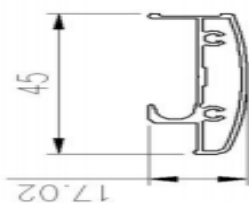

Codice 100-WTB2

Categoria 1-00c

Prodotto

BOX DOCCIA 2 LATI CRISTALLO 5/6 MM  
LINEA WONDER

## DESCRIZIONE DEL PRODOTTO

Box doccia 2 lati in cristallo trasparente con lato fisso sp. 5mm e lato scorrevole sp. 6mm; chiusura magnetica e ante scorrevoli (2 cuscinetti a doppio rullo per la guida superiore e 2 cuscinetti monorullo con il pulsante di sganciamento porta per la guida inferiore). Profili regolabili in diminuzione di cm 2 (es. lato da 70 può avere regolazione da 68 a 70) Altezza 190 cm. Profilo in alluminio cromato.

## MISURE DISPONIBILI

100-WTB2-C7090	cm 68-70 x 88-90 x 190
100-WTB2-C80	cm 78-80 x 78-80 x 190
100-WTB2-C80100	cm 78-80 x 98-100 x 190
100-WTB2-C80120	cm 78-80 x 118-120 x 190
100-WTB2-C70120	cm 68-70 x 118-120 x 190
100-WTB2-C70100	cm 68-70 x 98-100 x 190

GUIDA

MANIGLIA  
CROMO

RULLI E  
CUSCINETTI

COPPIA PROFILI  
PER FISSAGGIO A  
MURO