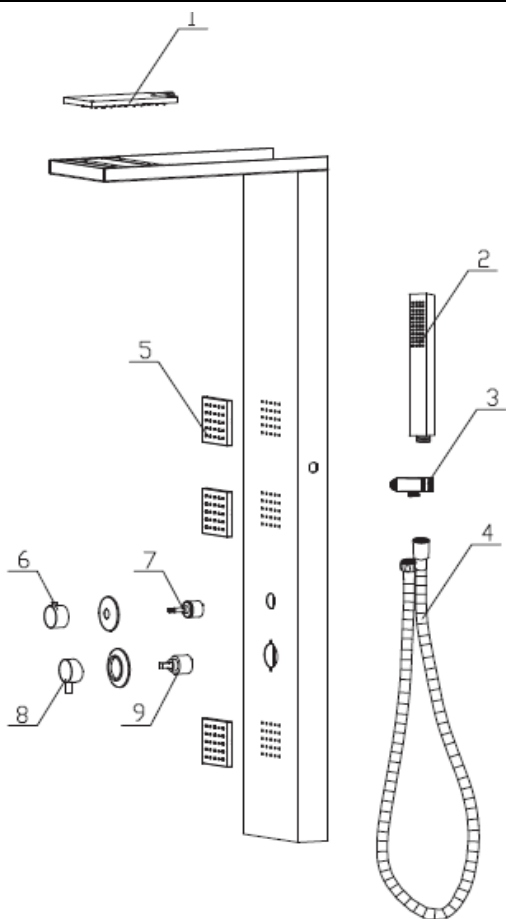

Esploso componenti articolo 100-PAR

Legenda	Icona	Descrizione	Dian code
1		Soffione doccia Kit LED	R100-PST057 R100-PAR01
2		Doccetta a mano	R100-PST237
3		Supporto doccia	R100-PST702S
4		Laccio Doccia	220-W703
5		Getto orizzontale	R100-PST070
6		Pomello	R100-PST906S
7		Deviatore	R100-PST8858JSD
8		Manopola	R100-PST912
9		Cartuccia	R100-PST8315C