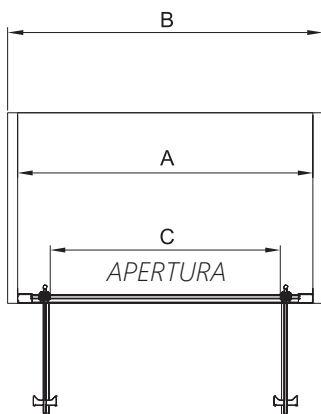

Codice 100-ETPS

Categoria 1-00e

Prodotto

PORTA DOCCIA SALOON IN CRISTALLO VELVET

DESCRIZIONE DEL PRODOTTO

Doppia porta doccia a battente con profili nelle finiture cromo satinato o nero e vetro cristallo. Il profilo basso è più sottile di quello alto e funge da barriera per l'acqua. Altezza 200 cm. Doppia maniglia cromata. Installabile con la parete fissa linea Velvet o in nicchia. Prodotto fabbricato conforme agli standard EN 14428:2004. Doppia porta doccia a battente regolabile in larghezza +2,5 cm / -2,5 cm.

installazione a nicchia

1 lato

PARETE DOCCIA
velvet

Apertura a saloon

altre possibili combinazioni
a 2 lati con aggiunta parete fissa

100-ETPF + 100-ETPS

CODICE	Dimensioni mm		Apertura
	Min (A)	Max (B)	C
100-ETPS-C070 / 100-ETPS-N070	675	725	503
100-ETPS-C080 / 100-ETPS-N080	775	825	603
100-ETPS-C090 / 100-ETPS-N090	875	925	703
100-ETPS-C100 / 100-ETPS-N100	975	1025	803
100-ETPS-C110 / 100-ETPS-N110	1075	1125	903
100-ETPS-C120 / 100-ETPS-N120	1175	1225	1003

Le misure indicate nella tabella rappresentano degli intervalli entro cui il prodotto può essere regolato o adattato in relazioni alle esigenze dell'utente.