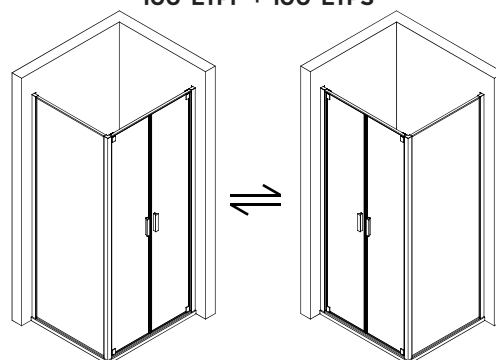

Codice 100-ETPS

Categoria 1-00e

Prodotto

PORTA DOCCIA SALOON IN CRISTALLO VELVET

DESCRIZIONE DEL PRODOTTO

Doppia porta doccia a battente con profili nelle finiture cromo satinato o nero e vetro cristallo. Il profilo basso è più sottile di quello alto e funge da barriera per l'acqua. Altezza 200 cm. Doppia maniglia cromata. Installabile con la parete fissa linea Velvet o in nicchia. Prodotto fabbricato conforme agli standard EN 14428:2004. Doppia porta doccia a battente regolabile in larghezza +2,5 cm / -2,5 cm.

installazione a nicchia

1 lato

PARETE DOCCIA
velvet

Apertura a saloon

altre possibili combinazioni
a 2 lati con aggiunta parete fissa

100-ETPF + 100-ETPS

CODICE	Dimensioni mm		Apertura
	Min (A)	Max (B)	C
100-ETPS-C070 / 100-ETPS-N070	675	725	503
100-ETPS-C080 / 100-ETPS-N080	775	825	603
100-ETPS-C090 / 100-ETPS-N090	875	925	703
100-ETPS-C100 / 100-ETPS-N100	975	1025	803
100-ETPS-C110 / 100-ETPS-N110	1075	1125	903
100-ETPS-C120 / 100-ETPS-N120	1175	1225	1003

Le misure indicate nella tabella rappresentano degli intervalli entro cui il prodotto può essere regolato o adattato in relazioni alle esigenze dell'utente.