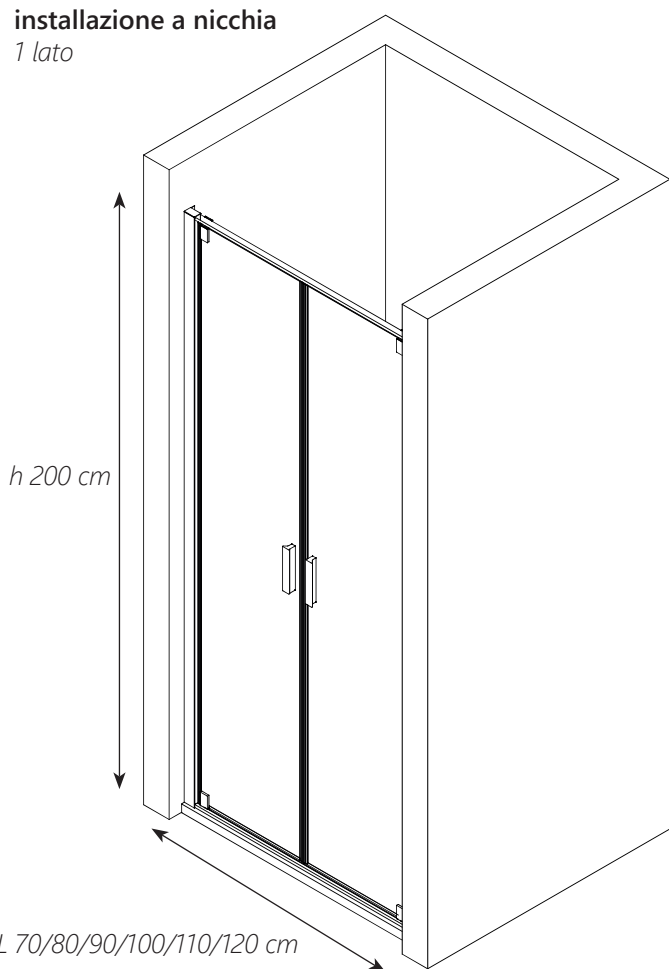

Codice 100-ETPS

Categoria 1-00e

Prodotto

PORTA DOCCIA SALOON IN CRISTALLO VELVET

DESCRIZIONE DEL PRODOTTO

Doppia porta doccia a battente con profili nelle finiture cromo satinato o nero e vetro cristallo. Il profilo basso è più sottile di quello alto e funge da barriera per l'acqua. Altezza 200 cm. Doppia maniglia cromata. Installabile con la parete fissa linea Velvet o in nicchia. Prodotto fabbricato conforme agli standard EN 14428:2004. Doppia porta doccia a battente regolabile in larghezza +2,5 cm / -2,5 cm.

installazione a nicchia

1 lato

PARETE DOCCIA
velvet

Apertura a saloon

altre possibili combinazioni
a 2 lati con aggiunta parete fissa

100-ETPF + 100-ETPS

CODICE	Dimensioni mm		Apertura
	Min (A)	Max (B)	C
100-ETPS-C070 / 100-ETPS-N070	675	725	503
100-ETPS-C080 / 100-ETPS-N080	775	825	603
100-ETPS-C090 / 100-ETPS-N090	875	925	703
100-ETPS-C100 / 100-ETPS-N100	975	1025	803
100-ETPS-C110 / 100-ETPS-N110	1075	1125	903
100-ETPS-C120 / 100-ETPS-N120	1175	1225	1003

Le misure indicate nella tabella rappresentano degli intervalli entro cui il prodotto può essere regolato o adattato in relazioni alle esigenze dell'utente.