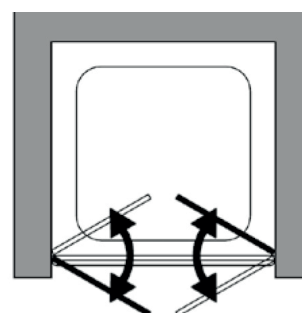

Codice 100-ETPS

Categoria 1-00e

Prodotto

PORTA DOCCIA SALOON IN CRISTALLO VELVET

DESCRIZIONE DEL PRODOTTO

Doppia porta doccia a battente con profili nelle finiture cromo satinato o nero e vetro cristallo. Il profilo basso è più sottile di quello alto e funge da barriera per l'acqua. Altezza 200 cm. Doppia maniglia cromata. Installabile con la parete fissa linea Velvet o in nicchia. Prodotto fabbricato conforme agli standard EN 14428:2004. Doppia porta doccia a battente regolabile in larghezza +2,5 cm / -2,5 cm.

installazione a nicchia

1 lato

PARETE DOCCIA
velvet

Apertura a saloon

altre possibili combinazioni
a 2 lati con aggiunta parete fissa

100-ETPF + 100-ETPS

CODICE	Dimensioni mm		Apertura
	Min (A)	Max (B)	C
100-ETPS-C070 / 100-ETPS-N070	675	725	503
100-ETPS-C080 / 100-ETPS-N080	775	825	603
100-ETPS-C090 / 100-ETPS-N090	875	925	703
100-ETPS-C100 / 100-ETPS-N100	975	1025	803
100-ETPS-C110 / 100-ETPS-N110	1075	1125	903
100-ETPS-C120 / 100-ETPS-N120	1175	1225	1003

Le misure indicate nella tabella rappresentano degli intervalli entro cui il prodotto può essere regolato o adattato in relazioni alle esigenze dell'utente.