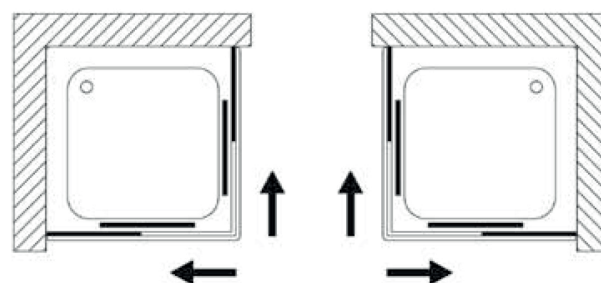

Codice 100-DTB1

Categoria 1-00e

Prodotto

1 LATO PER DOCCIA ANGOLARE CRISTALLO  
LINEA ZEN

## DESCRIZIONE DEL PRODOTTO

Un lato per parete doccia angolare in cristallo linea ZEN. Assemblaggio facilitato a incastro. Box reversibile, Cristallo 6mm con apertura ad ante scorrevoli in vetro temperato, profilo cromato e chiusura magnetica. H. 195 cm. Regolazione in diminuzione di 2 cm. Conforme agli standard EN 14428:2004+A1:2008.

ATTENZIONE: Per completare un box ad angolo bisogna ordinare 2 lati anche di misure diverse. (Es. 70x90)

installazione

AD ANGOLO 2 LATI

Apertura a 2 ante scorrevoli - reversibile

**PARETE  
DOCCIA**

**ZEN**

## APERTURA NETTA PER LATO

100-DTB1-C070	apertura 1 lato mm 344
100-DTB1-C075	apertura 1 lato mm 369
100-DTB1-C080	apertura 1 lato mm 394
100-DTB1-C090	apertura 1 lato mm 444
100-DTB1-C100	apertura 1 lato mm 494
100-DTB1-C120	apertura 1 lato mm 594